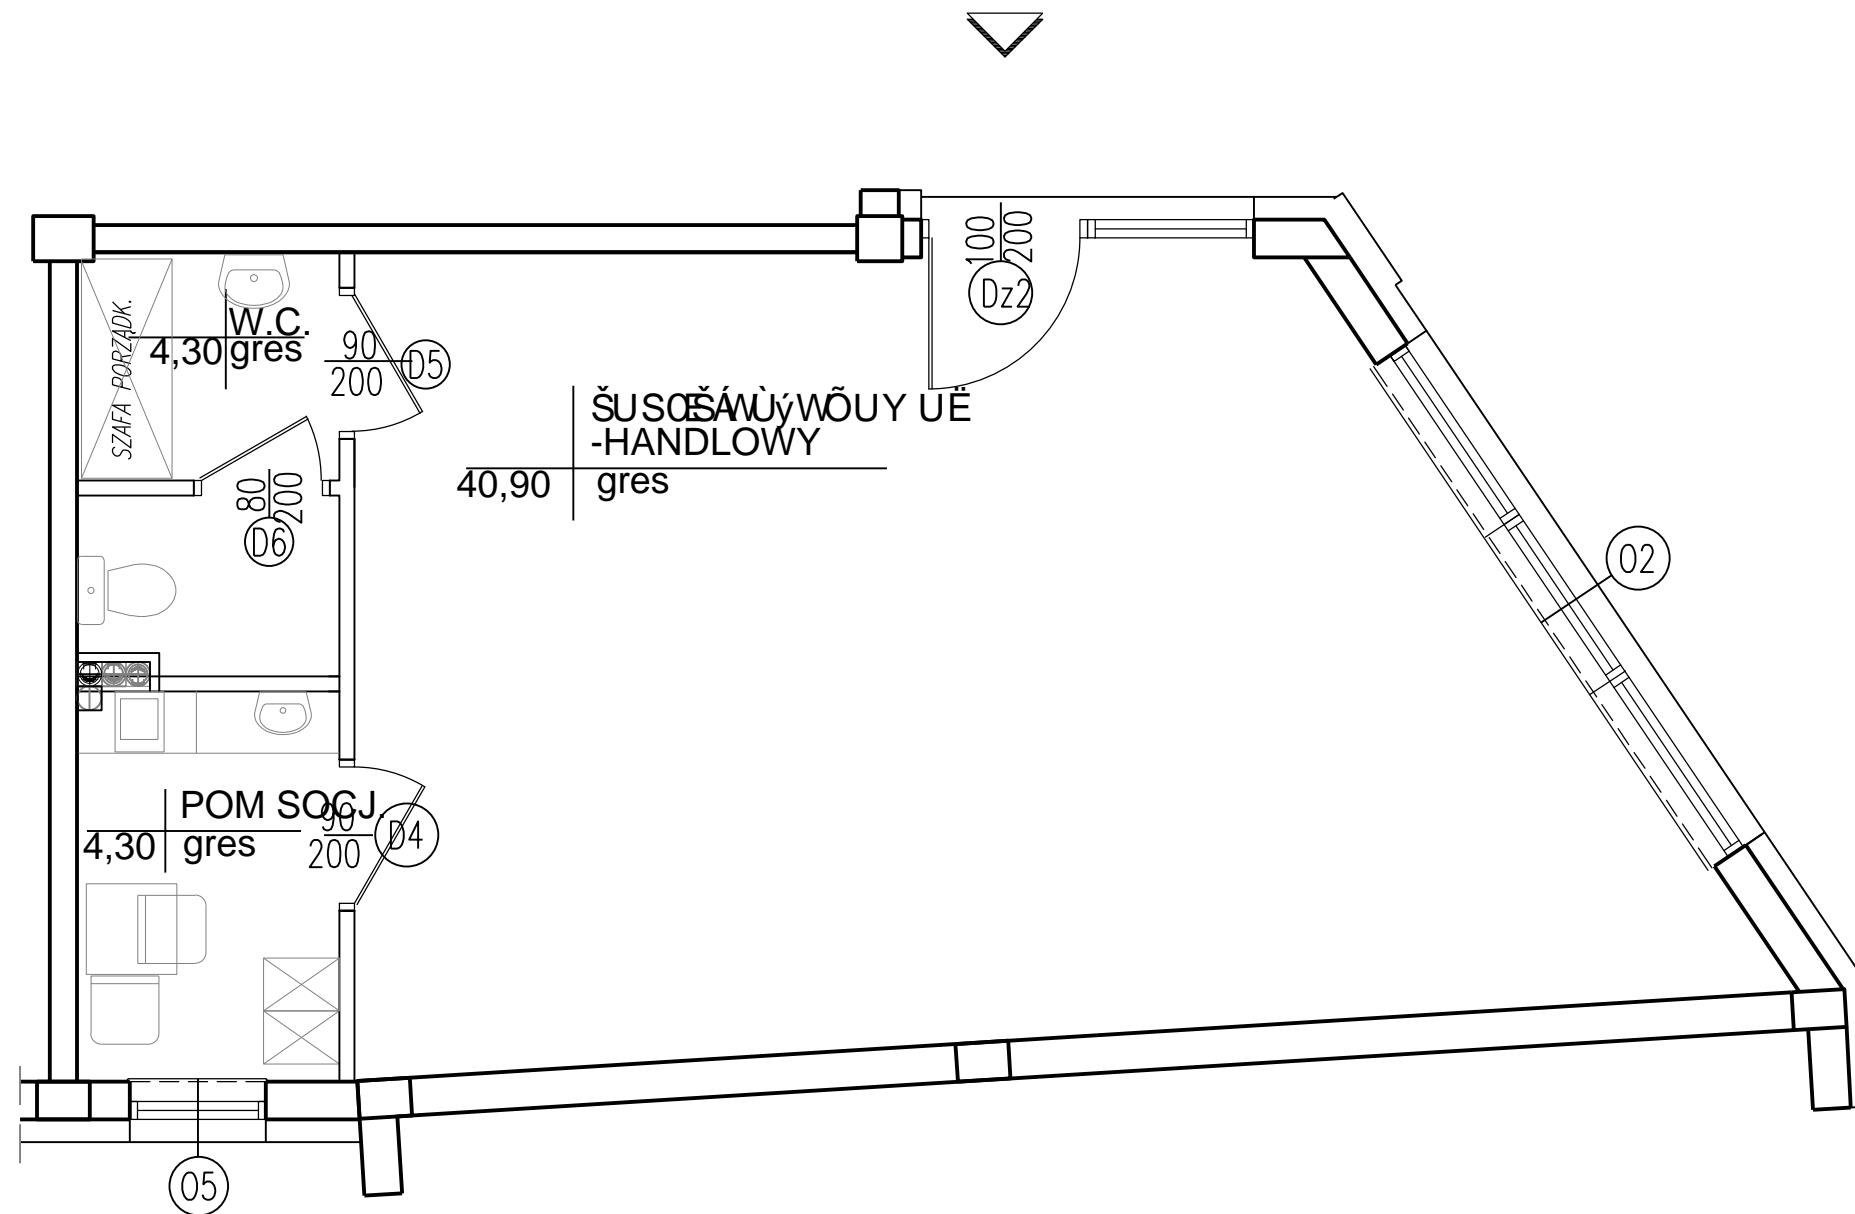

STARODOMASZOWSKA / NISKA

LOKAL nr 4

- 1 LOKAL 40,90 m²
- 2 WC 4,30 m²
- 3 POM. SOCJALNE 4,30 m²

49,50m²

Biuro sprzedaży mieszkań:

POWIERZCHNIĘ UŻYTKOWĄ OBLICZONO WG NORM:

„PN-70/B-02365 - Powierzchnie budynków - Podział, określenia i zasady obmiaru” oraz „PN-IS09836:1997 - Właściwości użytkowe w budownictwie - Określenie i obliczanie wskaźników powierzchniowych i kubaturowych”.